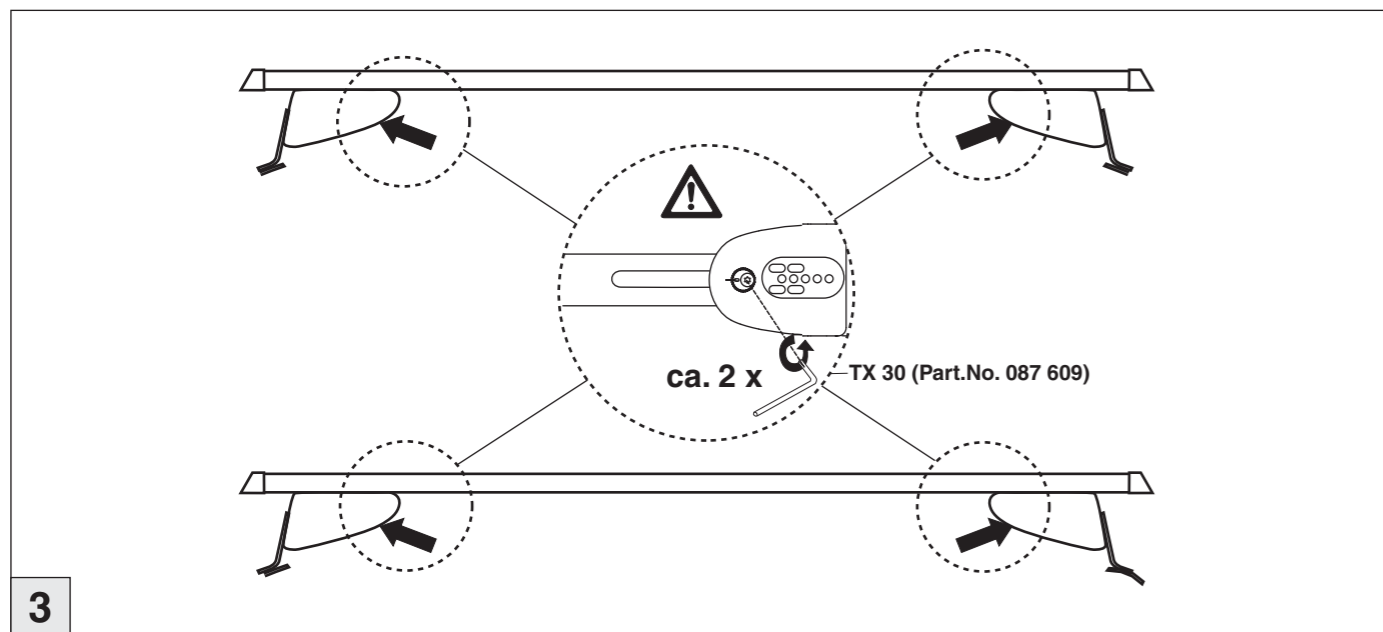

Atera® SIGNO

VW Caddy 04/2004–
VW Caddy Maxi 02/2008–