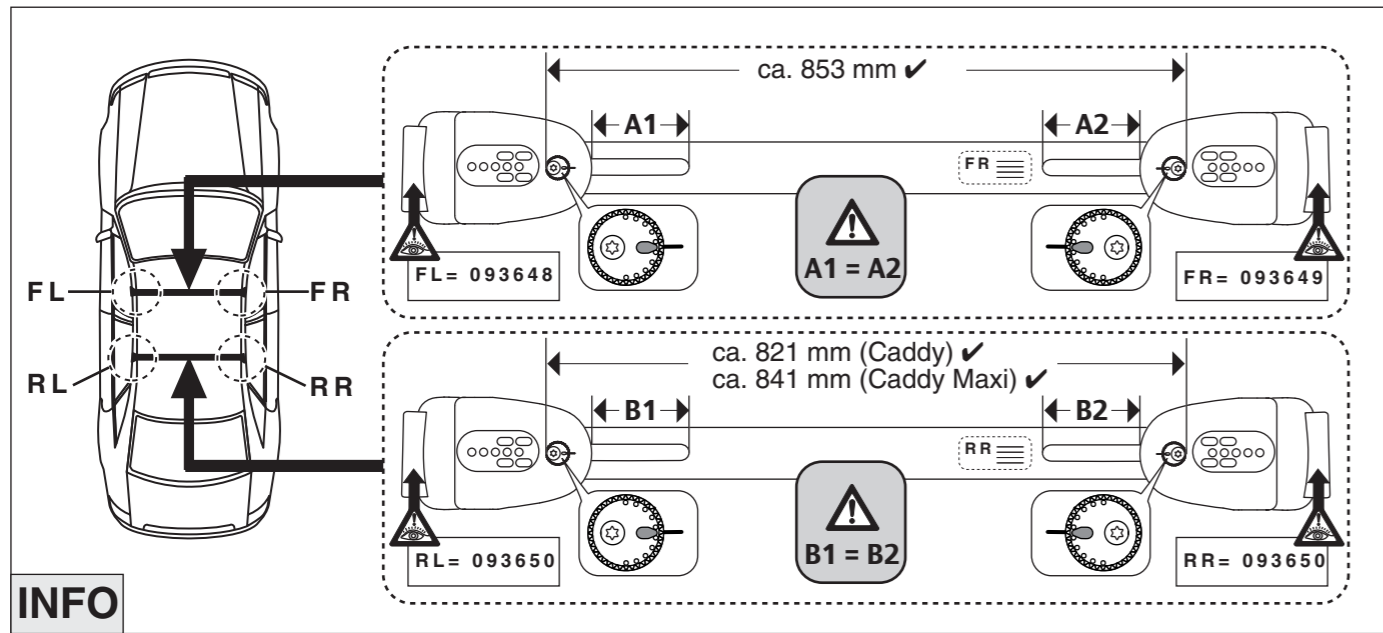

Atera® SIGNO

VW Caddy 04/2004–
VW Caddy Maxi 02/2008–