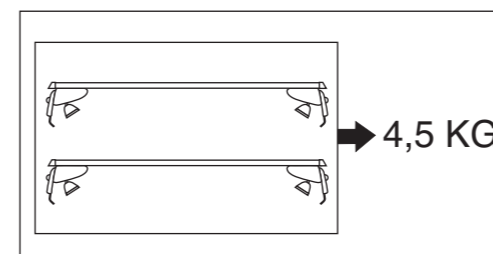

Atera® SIGNO

VW Caddy 04/2004–
VW Caddy Maxi 02/2008–

Atera® SIGNO

VW
Caddy 02/2004–
Caddy Maxi 02/2008–

Ref. No. 2K3 071 126 041

Part-No. : 044 119

Part-No. : 045 119

Atera®
MADE IN GERMANY