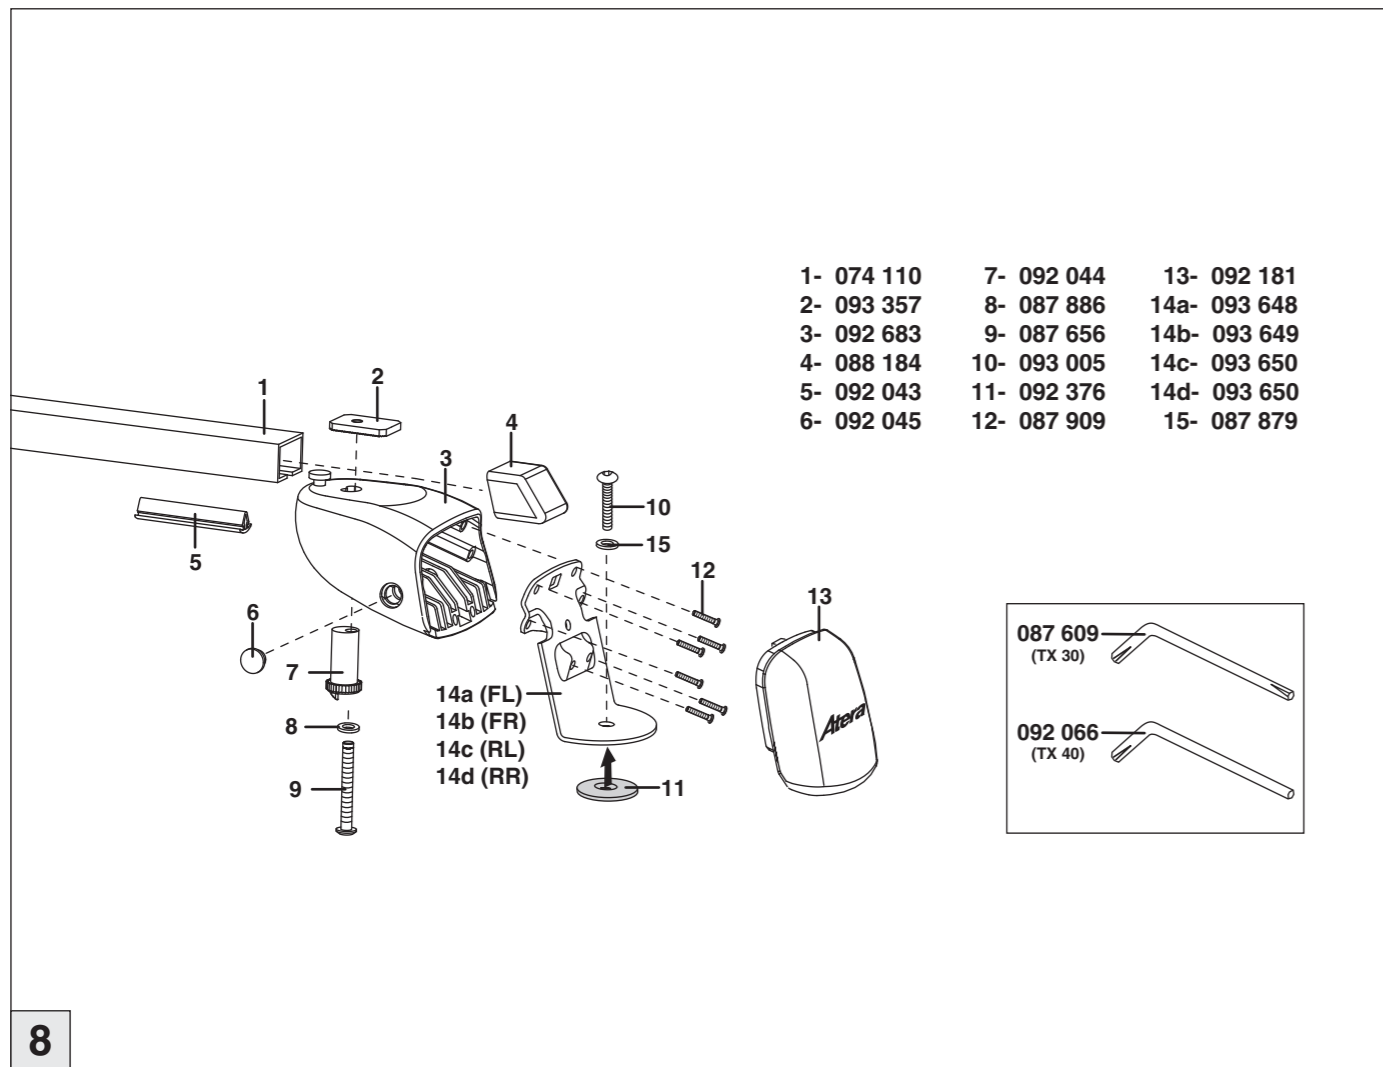

Atera® SIGNO

VW Caddy 04/2004–
VW Caddy Maxi 02/2008–

Atera® SIGNO

VW
Caddy 02/2004–
Caddy Maxi 02/2008–

Ref. No. 2K3 071 126 041

Part-No. : 044 119

Part-No. : 045 119

Atera®
MADE IN GERMANY