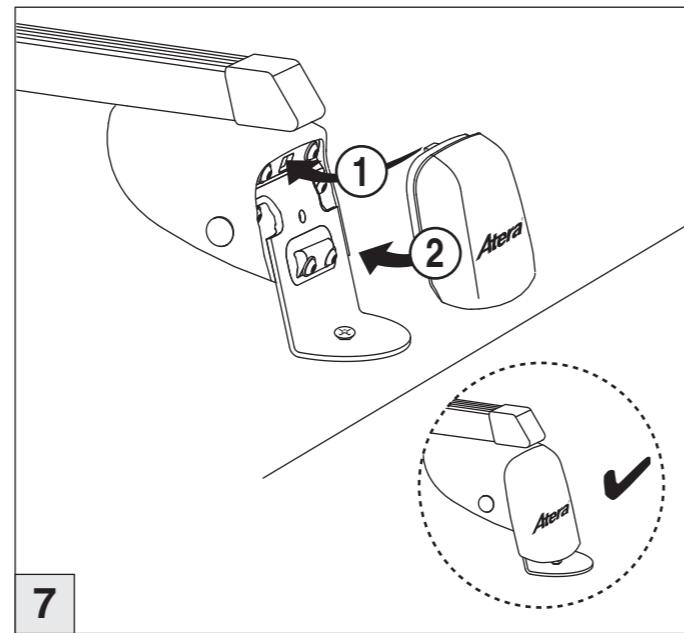

Atera® SIGNO

VW Caddy 04/2004–
VW Caddy Maxi 02/2008–

Atera® SIGNO

VW
Caddy 02/2004–
Caddy Maxi 02/2008–

Ref. No. 2K3 071 126 041

Part-No. : 044 119

Part-No. : 045 119

Atera®
MADE IN GERMANY