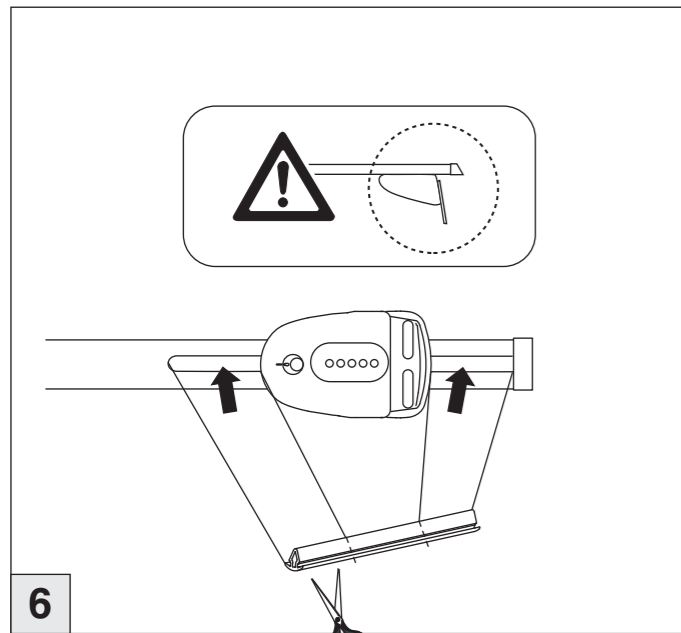

Atera® SIGNO

VW Caddy 04/2004–
VW Caddy Maxi 02/2008–

Atera® SIGNO

VW
Caddy 02/2004–
Caddy Maxi 02/2008–

Ref. No. 2K3 071 126 041

Part-No. : 044 119

Part-No. : 045 119

Atera®
MADE IN GERMANY