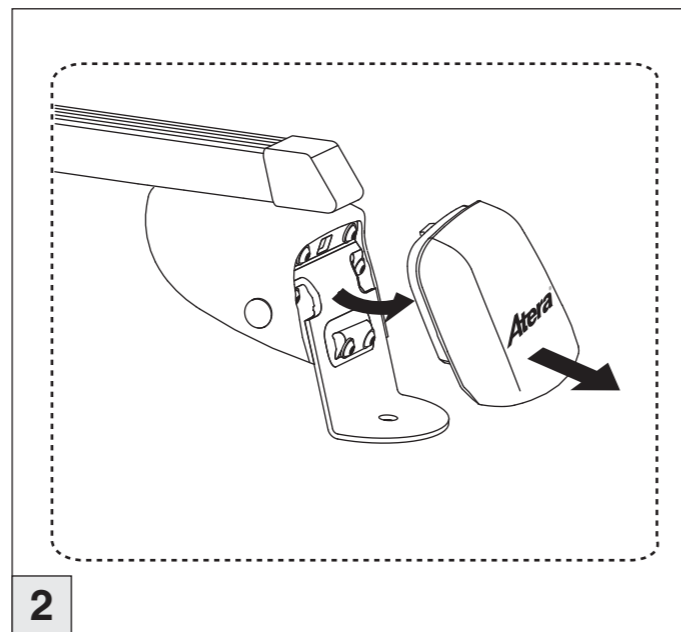

Atera® SIGNO

VW Caddy 04/2004–
VW Caddy Maxi 02/2008–