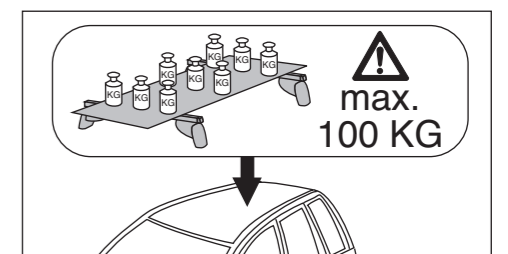

Atera® SIGNO

VW Caddy 04/2004–
VW Caddy Maxi 02/2008–

Atera® SIGNO

VW
Caddy 02/2004–
Caddy Maxi 02/2008–

Ref. No. 2K3 071 126 041

Part-No. : 044 119

Part-No. : 045 119

Atera®
MADE IN GERMANY