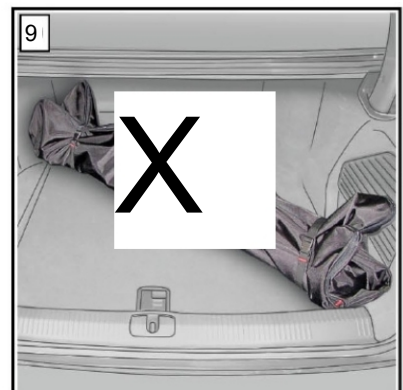

Сохраняется право на изменение комплекта поставки + ** 10 Р (17+1 (ДЕТЬ АЛ Ф 9*1.

保留供货范围的变更权

06/2018

Audi Grundträgertasche 2018 >

Nicht im öffentlichen Straßenverkehr zugelassen! / Kőzúti használatra nem engedélyezett! / Non agréé pour la circulation sur la voie publique ! Non omologato per la circolazione su strada pubblica! / No se permite en el tráfico público! / Запрещается использовать на автомобильных дорогах от Lerononb30BaHA!! 公道では許されません。 / 不能在公共道路上行駛!